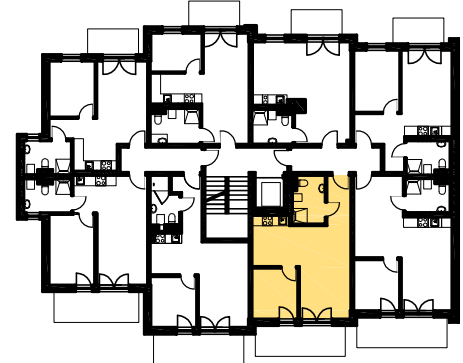

RZUT MIESZKANIA skala 1:100

KARTA LOKALU NR G 12

Powierzchnia użytkowa: 42.11 m²

Zestawienie powierzchni:

Pokój dzienny z aneksem kuchennym	24.60 m ²
Łazienka	5.26 m ²
Sypialnia	8.10 m ²
Komunikacja	4.15 m ²

Powierzchnia użytkowa PU=42.11 m²

Balkon 9.00 m²

INWESTOR

WD DEVELOPMENT Sp. z o.o. S.K.
ul. Borzestowo 185
83-335 Borzestowo

BIURO SPRZEDAŻY

mr24
Plac Kaszubski 7/11
81-350 Gdynia
tel. 58 712 16 10