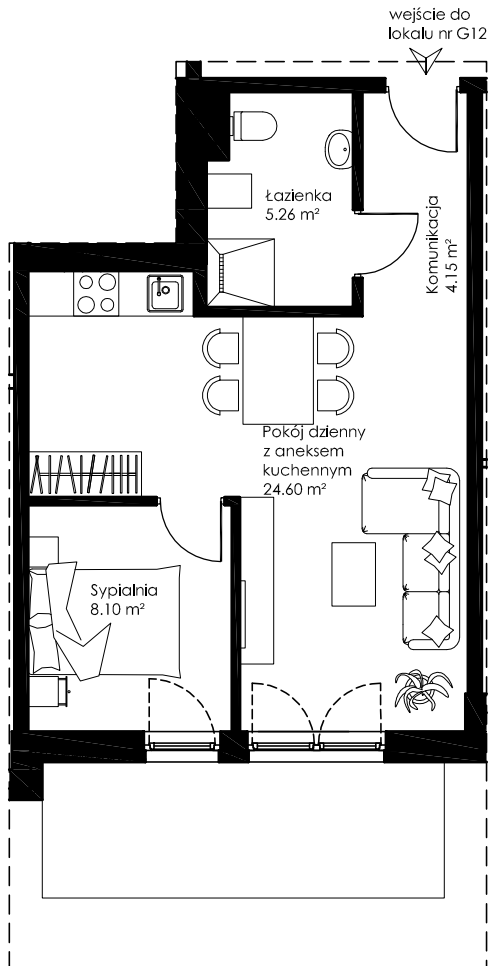

RZUT MIESZKANIA skala 1:100

KARTA LOKALU NR G 12

Powierzchnia użytkowa: 42.11 m²

Zestawienie powierzchni:

Pokój dzienny z aneksem kuchennym	24.60 m ²
Łazienka	5.26 m ²
Sypialnia	8.10 m ²
Komunikacja	4.15 m ²

Powierzchnia użytkowa PU=42.11 m²

Balkon 9.00 m²

INWESTOR

WD DEVELOPMENT Sp. z o.o. S.K.
ul. Borzestowo 185
83-335 Borzestowo

BIURO SPRZEDAŻY

mr24
Plac Kaszubski 7/11
81-350 Gdynia
tel. 58 712 16 10